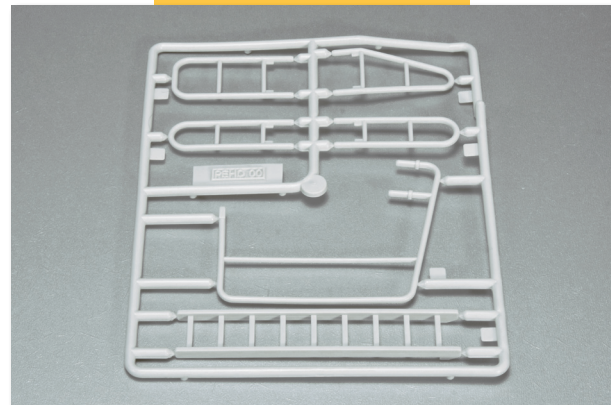

42125

02120

02120

[www.bruder.de/anleitungen/42125.pdf](http://www.bruder.de/anleitungen/42125.pdf)

KBLB225-3  
Made in Germany

42125

BRUDER Spielwaren GmbH + Co. KG  
Postfach 190164 · 90730 Fürth/Germany

Telefon: + 49 (0)911 / 75209-230  
Telefax: + 49 (0)911 / 75209-229